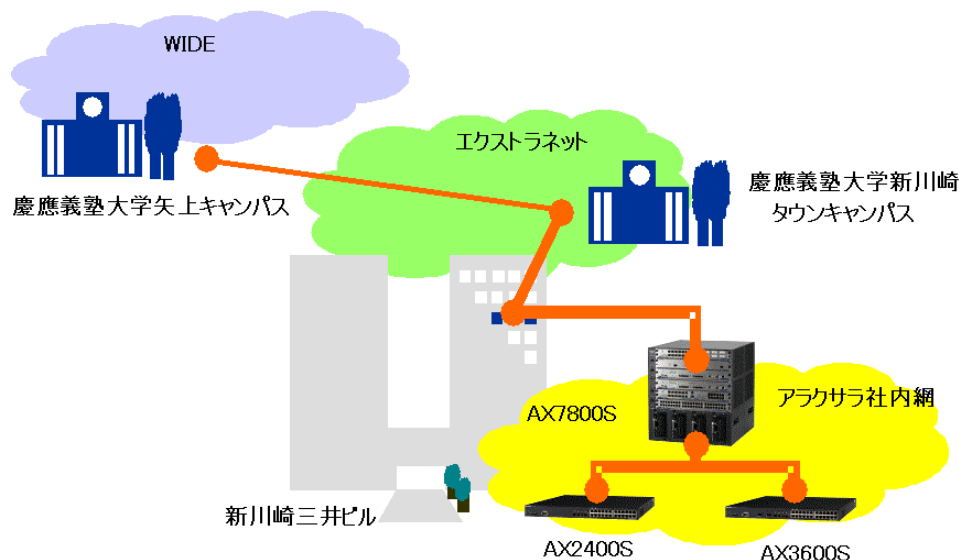

近年、ブロードバンドサービスの進展に伴いインターネットを流れるデータ量は加速度的に増大し、通信事業者では 10Gbit/s 回線が幅広く適用されています。また、企業や公共においてもブロードバンドコンテンツの普及が始まり、10Gbit/s 回線の利用が浸透してきています。

今回、アラクサラはWIDEと共同で、アラクサラ本社(新川崎三井ビル)と慶應義塾大学 新川崎タウンキャンパスの間に 10Gbit/s のエクストラネットを構築しました。今後、アラクサラと WIDE は 10Gbit/s ネットワークのさらなる普及促進に向け、アラクサラ本社～新川崎タウンキャンパス～矢上キャンパス間をつなぐエクストラネットを利用し、認証・検疫といったネットワークセキュリティや運用自動化等の新しいネットワークソリューション、高速通信環境下でのコンカレント設計(3D-CAD など)による業務効率改善等、企業における 10Gbit/s ネットワーク利用技術の実証実験を進めていきます。

なお、アラクサラの社内の 10Gbit/s イントラネットには、コアスイッチとしてハイエンドレイヤ 3 スイッチ「AX7800S シリーズ」、エッジスイッチに 1U サイズで 10Gbit/s のアップリンクを標準装備したコンパクトギガビット・スイッチ「AX3600S シリーズ」「AX2400S シリーズ」を適用しています。

図. WIDE－アラクサラ間ネットワーク

■ アラクサラネットワークス株式会社について

WIDE(Widely Integrated Distributed Environment) プロジェクトは、大学や企業など 100 を超える団体が協力して、オペレーティングシステム技術と通信技術を基盤とした新しいコンピュータ環境の確立を目的として活動している研究プロジェクトです。WIDE プロジェクトの基本理念は「地球上のすべてのコンピュータに接続し、人や社会の役に立つ分散システムを構築する。そのために必要な課題と問題点を追求する」こと。この理念に基づいて、常に近い将来を見据えた次世代技術の研究を行っています。